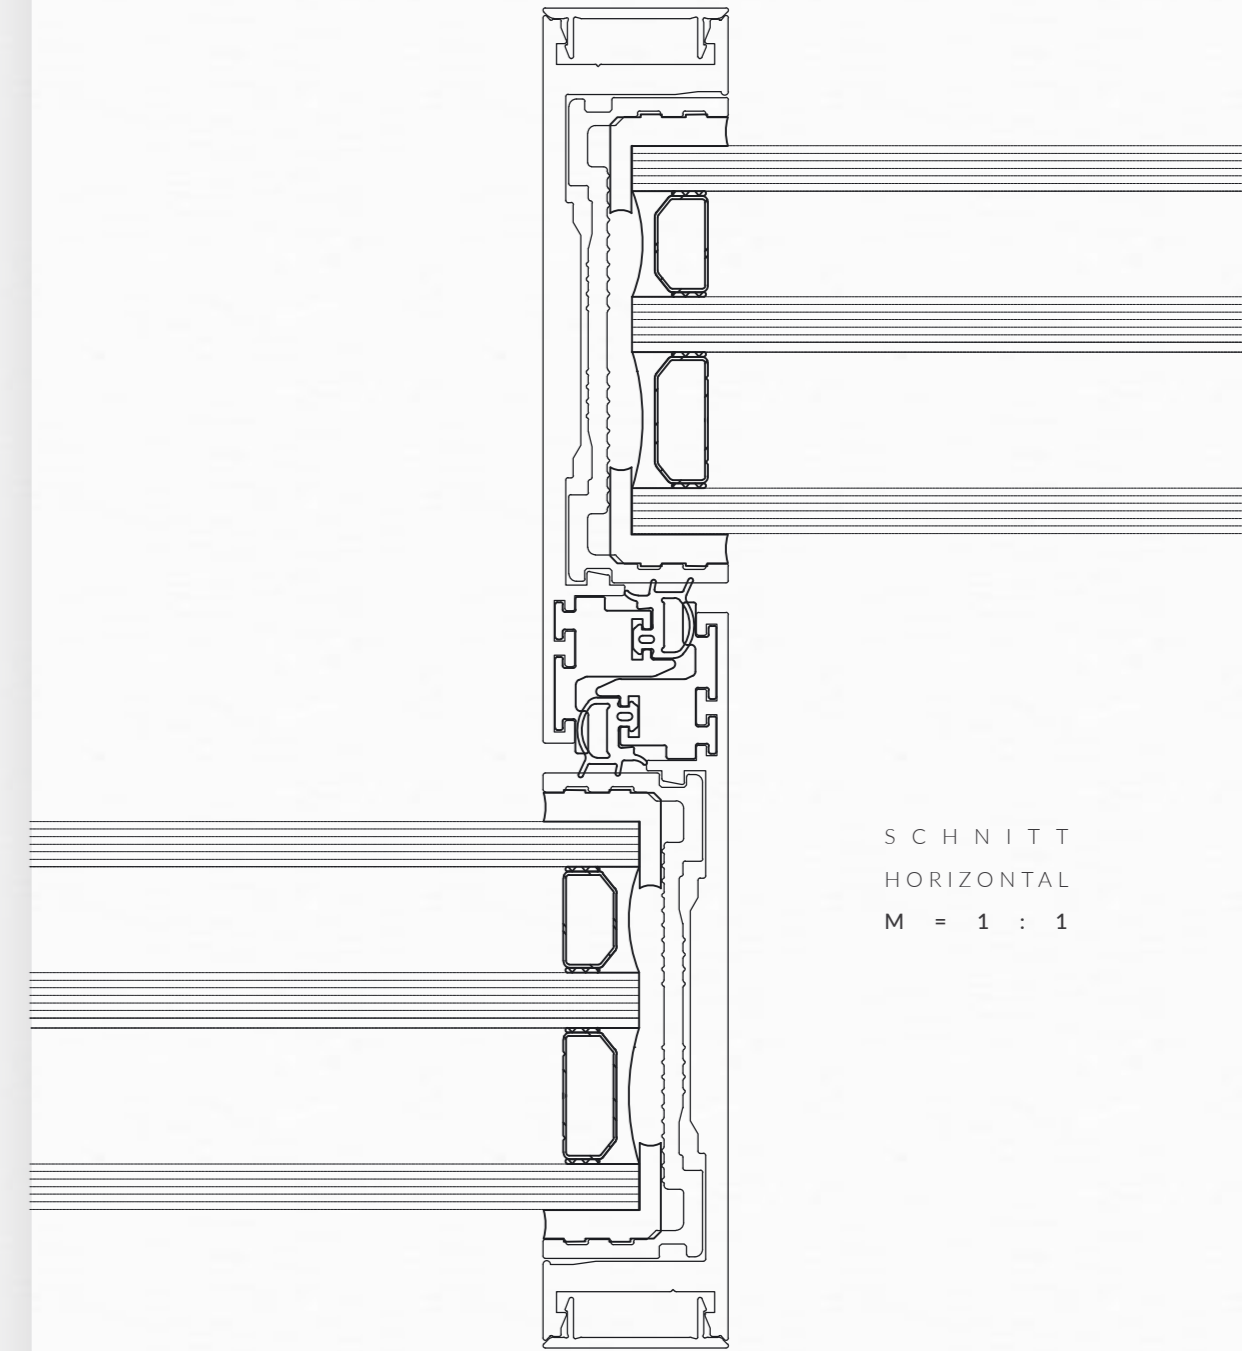

SEE · THROUGH · ELEGANCE

DE | 2019

HORIZON  
MINIMAL FRAMES

www.horizonminimalframes.de

1/1500/08.19/GUTMANN/Frank/78223/de

SCHNITT  
HORIZONTAL  
M = 1 : 1

24mm

**Unsichtbare**  
U-Profile, um die minimale Ansicht zu erhalten

Alle Teile sind **thermisch getrennt** für maximalen Komfort

Ungehinderte und unsichtbare **Entwässerung**

**Zwei-Punkt** Verriegelung für zusätzliche Sicherheit

Läuft auf mindestens 8 **rostfreien** Edelstahlrollen